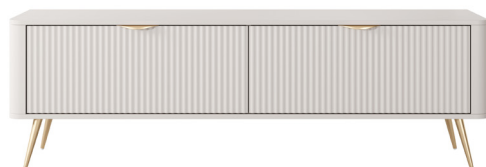

## GENERAL INFORMATION

**Body:** laminated chipboard E05, 16 mm

+ rounded MDF slats

**Body color:** beige

**Front:** MDF 18 mm

**Front color:** beige

**HDF:** white, in bookcase beige HDF board with a wood structure

**Rim:** ABS, in the color of the board

**Handle:** metal, gold colour

**Legs:** metal, gold colour

**Hinges:** parallel / twin

**Drawer guides:** ball guides, full extension

**HDF drawer:** white

A - bookcase - W 88,2 / H 193,8 / D 38 cm

B - commode 163 6s - W 163,2 / H 81,2 / D 38 cm

C - commode 163 2d3s - W 163,2 / H 81,2 / D 38 cm

D - commode 138 d3s - W 138,2 / H 81,2 / D 38 cm

E - rtv table 200 2d - W 200 / H 51,2 / D 38 cm

F - rtv table 163 2d - W 163,2 / H 51,2 / D 38 cm